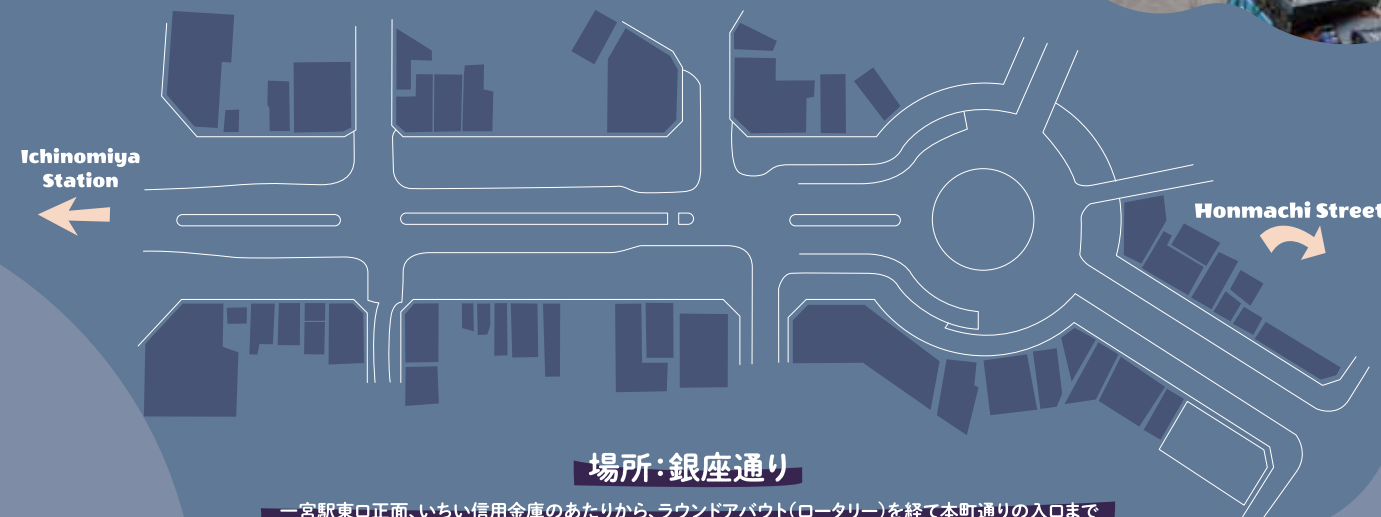

色々な場所、色々な時間に、三ヶ根宣伝社のチンドンが会場内を練り歩きます。

BISHU FES.marche+まちな宮市 来場者・参加者・来街者アンケート

是非アンケートにご協力ください!

Collaboration

まちな宮市 vol.36と
コラボ開催!

BISHU FES. marche II

2024.10/12sat & 13sun 10:00 ~ 17:00

「BISHU FES. marche」は
〈尾州・ファッション〉などをテーマにしたマルシェです
今年は「まちな宮市」とのコラボ開催!

場所:銀座通り

一宮駅東口正面、いちい信用金庫のあたりから、ラウンドアバウト(ロータリー)を経て本町通りの入口まで

場所:銀座通り

一宮駅東口正面、いちい信用金庫のところから、ラウンドアバウト(ロータリー)を経て本町通りの入口まで

BISHU FES. **marche**
ブース配置図

Category

- BISHU FES.marche
- フードコート・ライブ
- まちな宮市

BISHU FES.marche II + まちな宮市 vol.36 出展者の皆さん